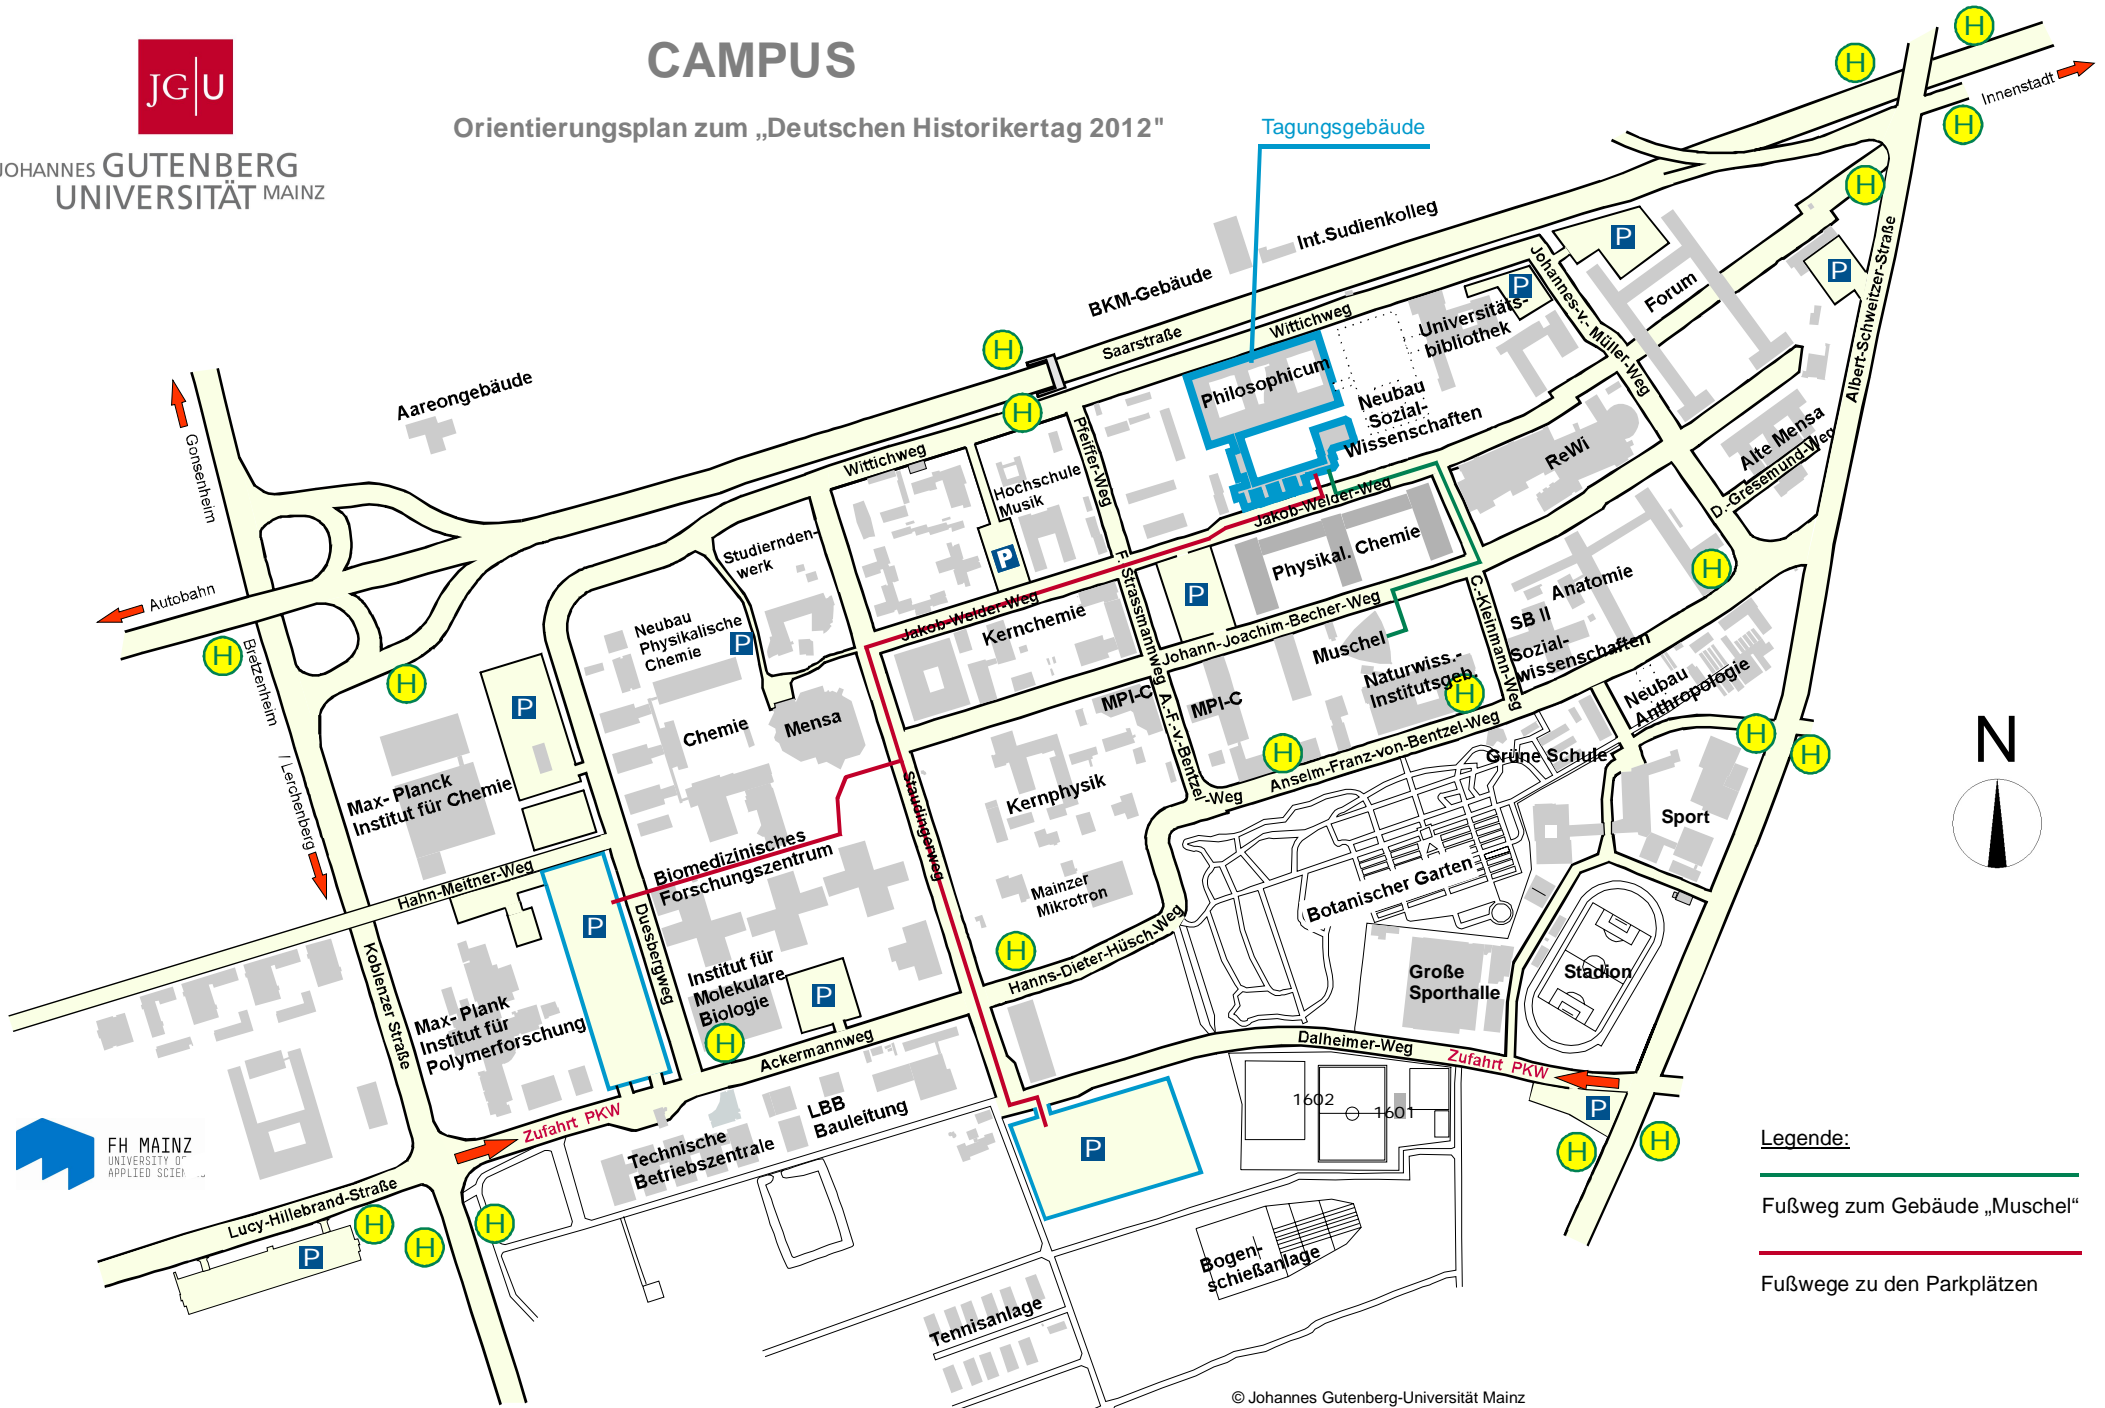

JOHANNES GUTENBERG
UNIVERSITÄT MAINZ

CAMPUS

Orientierungsplan zum „Deutschen Historikertag 2012“

FH MAINZ
UNIVERSITY OF APPLIED SCIENCES

Legende:

— Fußweg zum Gebäude „Muschel“

— Fußwege zu den Parkplätzen

© Johannes Gutenberg-Universität Mainz